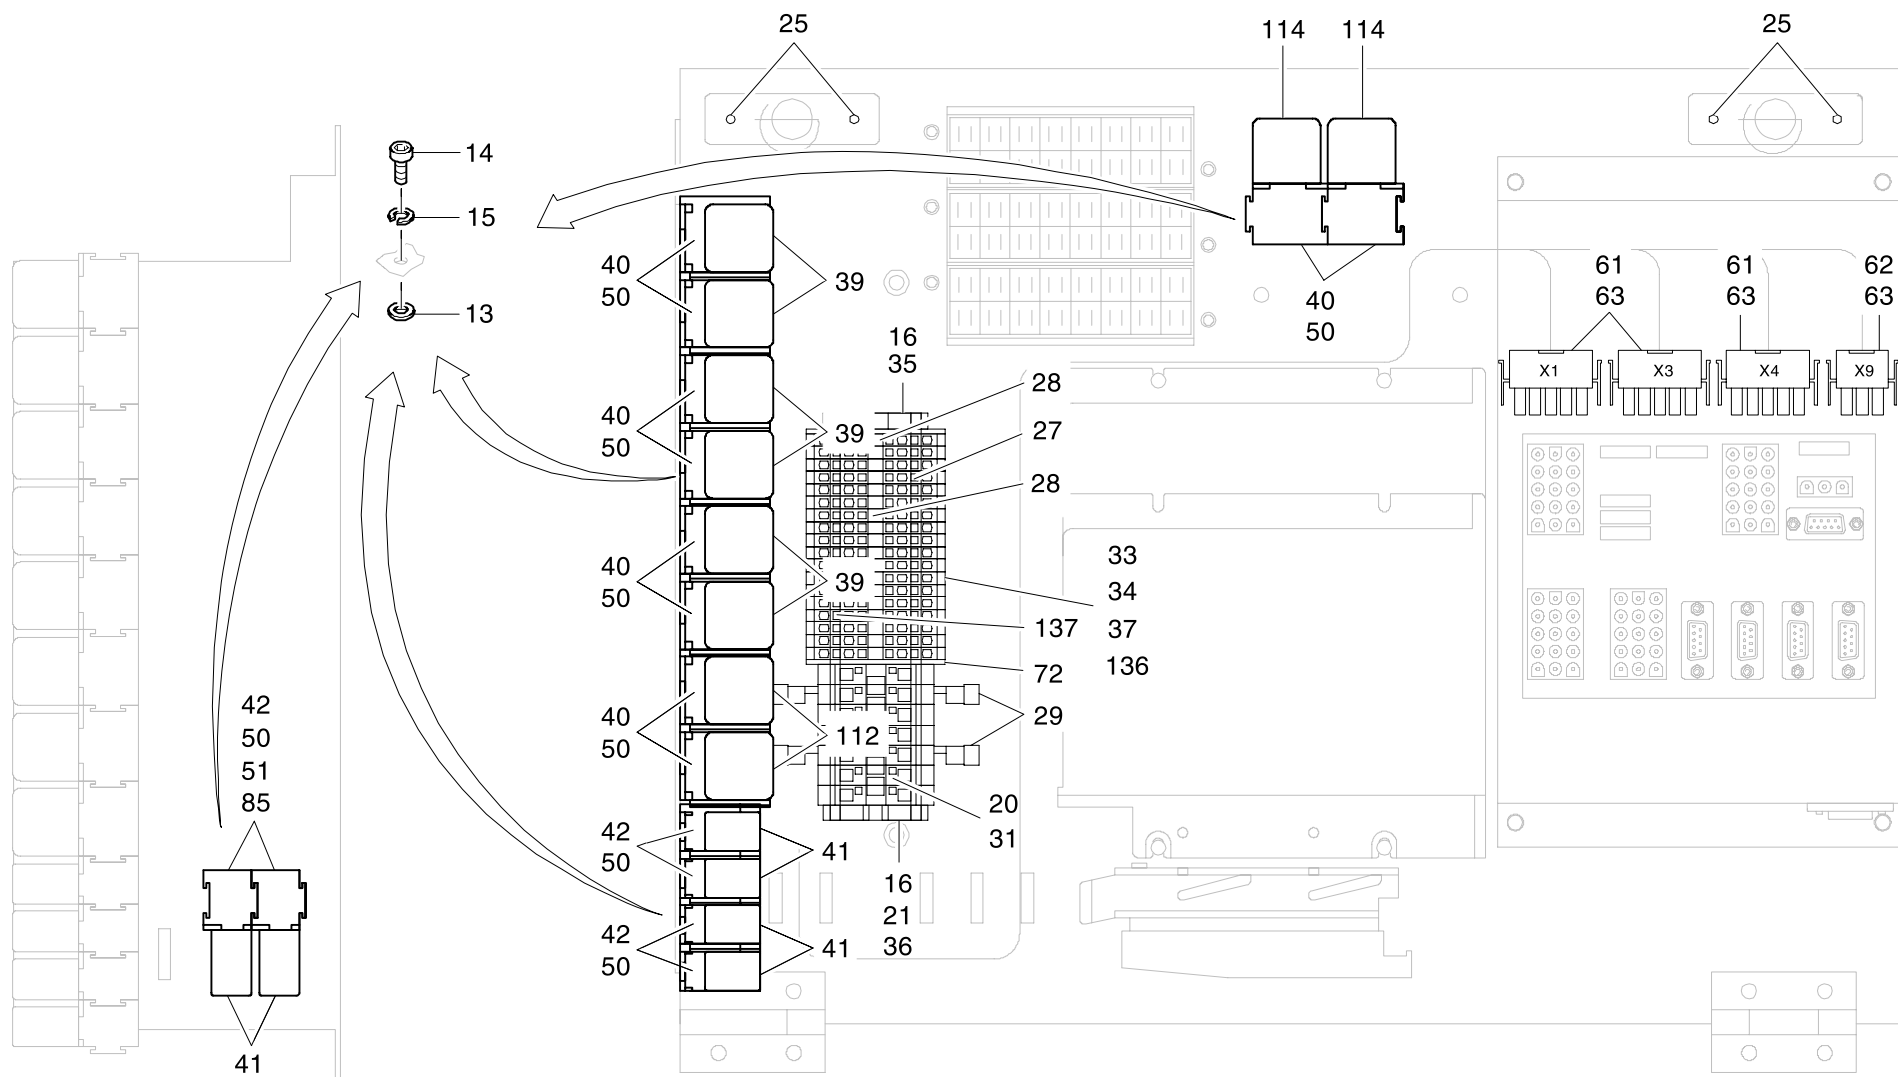

E.-TEILE ELEKTRONIKPLATTE
ELECTR. PARTS, ELECTRONICPLATE

BILDТАFЕL
PICTORIAL DISPLAY

05.10

3184440-ETL A

1/5

**GMK 5170
BE 630
G 807**

E.-TEILE ELEKTRONIKPLATTE
ELECTR. PARTS, ELECTRONICPLATE

BILDTAFEL
PICTORIAL DISPLAY

05.10

3184440-ETL A

3/5

**GMK 5170
BE 630
G 807**

E.-TEILE ELEKTRONIKPLATTE
ELECTR. PARTS, ELECTRONICPLATE

BILDTAFEL
PICTORIAL DISPLAY

05.10

318440-ETL A

4/5

**GMK 5170
BE 630
G 807**